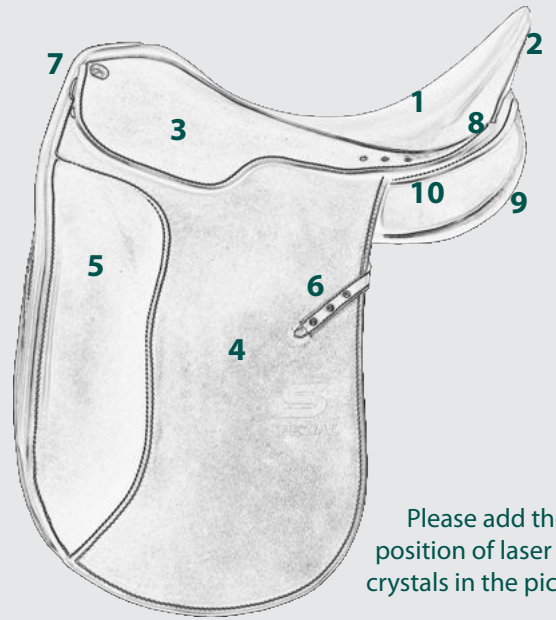

3

Saddle Flap/Sattelblatt

4

Knee Flap/Knielage

5

Stirrup Leather Strap/Blattschlaufe

6

Front Roll/Schnur

7

Back Roll/Rahmen

8

Bottom Panel/Kissenoberleder

9

Top Panel/Kissenunterleder

10

knee roll/Kniepausche

under flap/Unterblatt

gullet leather/Leder Sattelkanal

Please add the position of laser and crystals in the picture!

Bitte tragen Sie in das Bild die gewünschte Position der Laserung und der Strasssteine ein.

Square Cantle/Eckiges Efer

Seat Bone Cut-out/Sitzbeinhöcker Entlastung

Saddleflap Longer/Sattelblatt länger

_____ cm

V-Point Billet/Seperate Vorgurtstrippe

Protection Pro Panel

Saddleflap Shorter/Sattelblatt kürzer