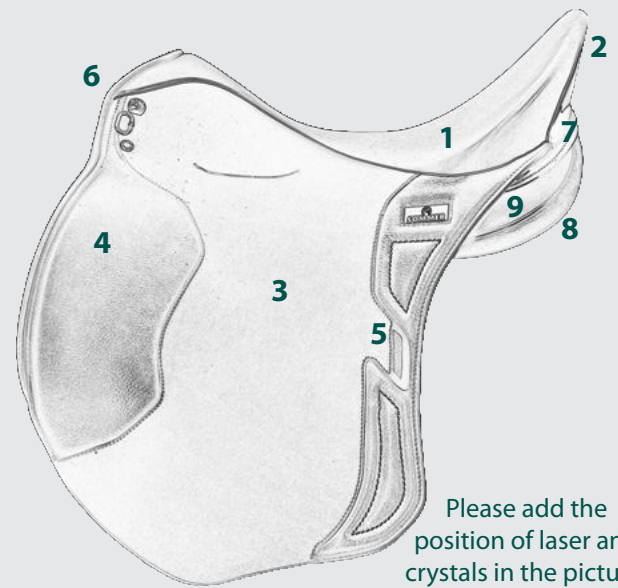

black/schwarz  moro  red/rot  green/grün

cognac  london  blue/blau  bordeaux

mocca  poudre  orange/Orange  blackberry/brombeer

Champagner

Fuchsia

special color/Sonderfarbe

**Seat Depth/Sitzart**

Xtra Deep/Tiefschalen  Deep/Tief (Standard)  Half Deep/Halb-Tief

## Special Options/Sonderoptionen

- Color of Seat/Sitzfarbe 1
- Crescent/Halbmond 2
- Saddle Flap/Sattelblatt 3
- Knee Flap/Knielage 4
- Stirrup Leather slot/Steigbügelschlitz 5
- Front Roll/Schnur 6
- Back Roll/Rahmen 7
- Bottom Panel/Kissenoberleder 8
- Top Panel/Kissenunterleder 9
- knee roll/Kniepausche
- under flap/Unterblatt
- gullet leather/Leder Sattelkanal

Please add the position of laser and crystals in the picture!

Bitte tragen Sie in das Bild die gewünschte Position der Laserung und der Strasssteine ein.

- Seat Bone Cut-out/Sitzbeinhöcker Entlastung  Protection Panel  Saddleflap Longer/Sattelblatt länger  cm
- Xtra wide gullet/Extra weiter Sattelkanal  Protection Pro Panel  Saddleflap Shorter/Sattelblatt kürzer  cm
- Square Cantle/Eckiges Efer  Protection Trekking Pro  Block #/Sonderpausche Nr.
- V-Point Billet/Seperate Vorgurtstrippe  Wide Iron/WKE  Thermo Seat / Thermo Sitz
- Doubled Leather/Komplett Doubliert  La Vita  A.P.S. System
- adjustable Velcro Blocks/Klett-pausche  H 7
- Swarovski Crystals/Strasssteine
- Color of crystals/Farbe Strasssteine